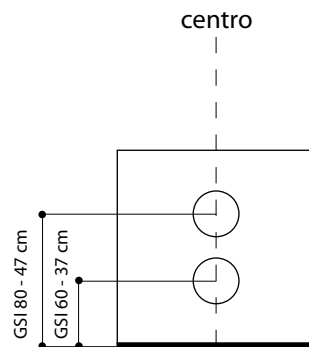

CHARACTERISTIC

For its small sizes, the embeded model can be easily attached to the house fireplace or placed in a kitchen.

EIGENSCHAFTEN

Aufgrund seiner beschränkten Dimensionen kann der Einbauofen einfach neben dem Kamin eingebaut werden.

Dati Tecnici in cm Technical Features / Technischen Angaben

Modello <i>Models Typen</i>	Piano cottura <i>Cooking plain Beckenhöhlung</i>	Forno <i>Oven Öfen</i>				Carrello <i>Trolley Wagen</i>			
		L	P	H	Kg	L	P	H	Kg
SILVER GSI - 6045 <i>incasso / embeded / einbauofen</i>	60 x 45 h36	67	75	78	170	67	75	77	45
SILVER GSI - 8045 <i>incasso / embeded / einbauofen</i>	80 x 45 h36	67	95	78	190	67	95	77	51

Canna fumaria Ø cm 12 / Flue Ø cm 12 / Rauchfang Ø cm 12

Distanza misure tubo fumo frontale forno - centro tubo Ø cm 12

Dati e caratteristiche non sono impegnativi. La ditta si riserva di apportare modifiche.
 Data and characteristics are not binding. The company reserves the right to make changes.
 Daten und Eigenschaften ohne Gewähr. Die Firma kann jederzeit Änderungen vornehmen.