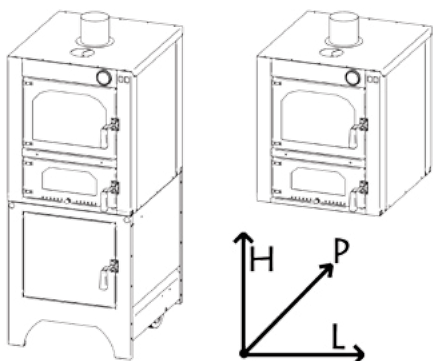

SILVER 60/80

SILVER GSI 60/80

SILVER GSI 60/80 con carrello

SILVER GSI 60/80 with trolley

SILVER GSI 60/80 mit fahrbarem Unterbau

CARATTERISTICHE

Per le sue dimensioni contenute il modello da incasso può essere agevolmente affiancato al caminetto di casa o inserito in una cucina.

CHARACTERISTIC

For its small sizes, the embeded model can be easily attached to the house fireplace or placed in a kitchen.

EIGENSCHAFTEN

Aufgrund seiner beschränkten Dimensionen kann der Einbauofen einfach neben dem Kamin eingebaut werden.

Dati Tecnici in cm Technical Features / Technischen Angaben

Modello <i>Models Typen</i>	Piano cottura <i>Cooking plain Beckenhöhlung</i>	Forno <i>Oven Öfen</i>				Carrello <i>Trolley Wagen</i>			
		L	P	H	Kg	L	P	H	Kg
SILVER GSI - 6045 <i>incasso / embeded / einbauofen</i>	60 x 45 h36	67	75	78	170	67	75	77	45
SILVER GSI - 8045 <i>incasso / embeded / einbauofen</i>	80 x 45 h36	67	95	78	190	67	95	77	51

Canna fumaria Ø cm 12 / Flue Ø cm 12 / Rauchfang Ø cm 12

Distanza misure tubo fumo frontale forno - centro tubo Ø cm 12

Dati e caratteristiche non sono impegnativi. La ditta si riserva di apportare modifiche.
 Data and characteristics are not binding. The company reserves the right to make changes.
 Daten und Eigenschaften ohne Gewähr. Die Firma kann jederzeit Änderungen vornehmen.